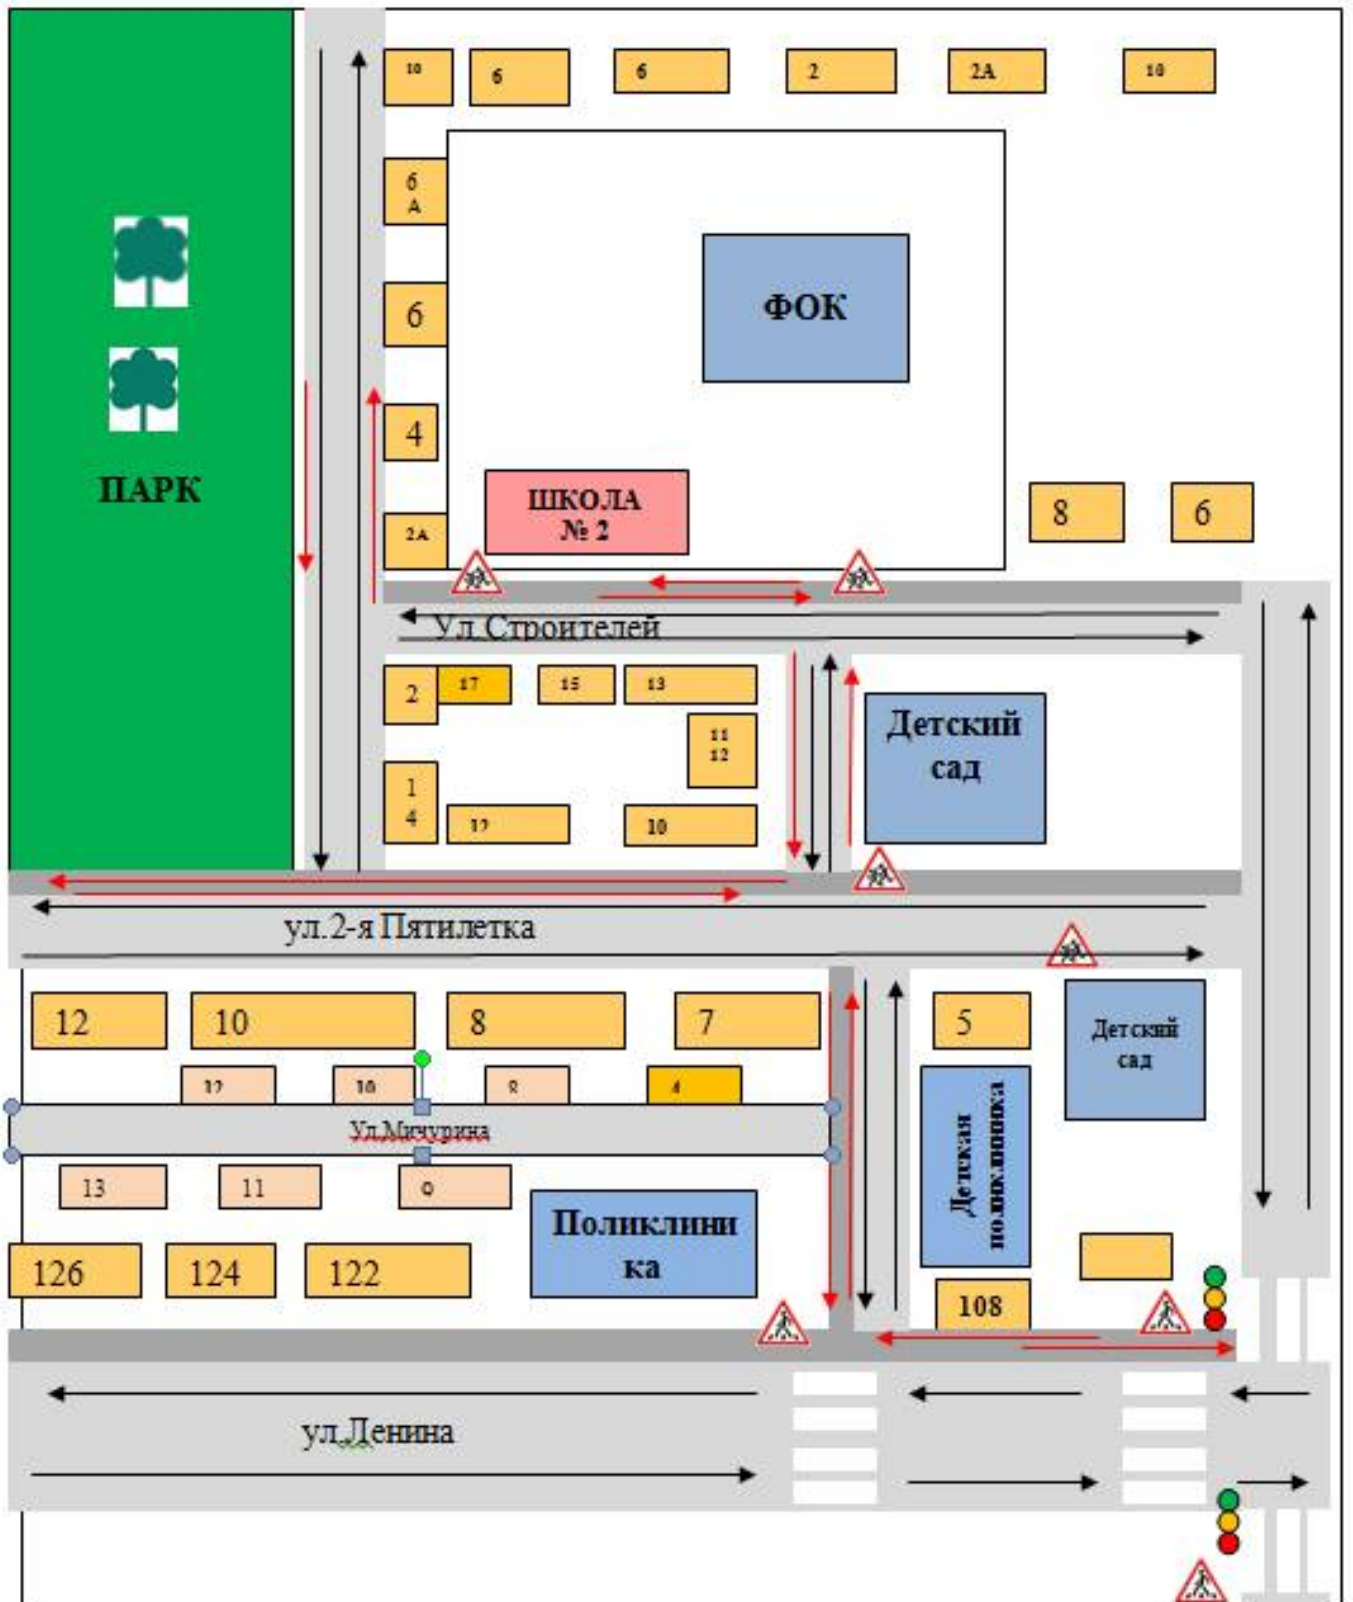

**План «ДОМ-ШКОЛА-ДОМ»  
МБОУ СШ №2 г.Ворсма(ул.Строителей д.10)**

-  - жилая застройка
-  - проезжая часть
-  - тротуар

-  - движение транспортных средств
-  - движение детей (учеников) в (из) образовательное учреждение

**План «ДОМ-ШКОЛА-ДОМ»  
МБОУ СШ №2 г.Ворсма(ул.Завьялова д.24)**

- жилая застройка  
- проезжая часть  
- тротуар

- движение транспортных средств

- движение детей (учеников) в (из) образовательное учреждение